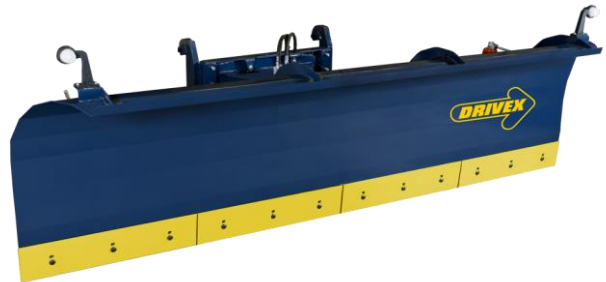

ALUEAURAT DB 3200 - DB 4000

Vahvarakenteiset DRIVEX -alueaurat on valmistettu Pohjoismaisia runsaslumisia talviolosuhteita varten missä lumi myös pakkautuu kovaksi.

Alueaurat

Tyyppi	Kiinnikkeet	Leveys mm	Pienin työleveys mm	Korkeus mm	Kääntö	Paino kg
DB 3200	BM, 3P	3200	2650	1100	Hydraulinen	980
DB 3700	BM, 3P	3700	2900	1100	Hydraulinen	1050
DB 4000	BM, 3P	4000	3200	1100	Hydraulinen	1120

ALUEAURAT OVAT VARUSTETTUJA:

- Pysty- ja vaakatason kellunnalla
- Hydraulisylintereillä, letkuilla ja pikaliittimillä
- Jousitetuilla terillä
- Säädettävillä lautasjalaksilla
- Terillä koteloidut jouset lumen pakkautumisen estämiseksi
- Takaiskuventtiileillä
- Huomiovaloilla