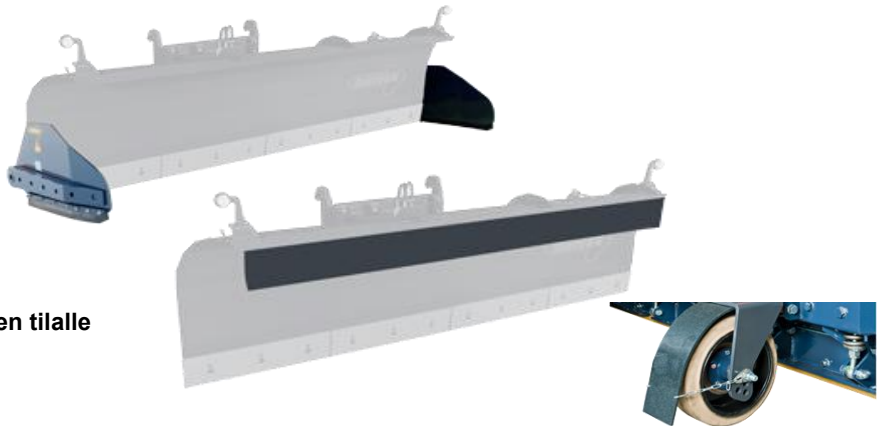

Lisävarusteet:

- Lumistoppari, vasen
- Lumistoppari, oikea
- Lumipölysuoja
- 8" pyöräsarjat lautasjalaksien tilalle